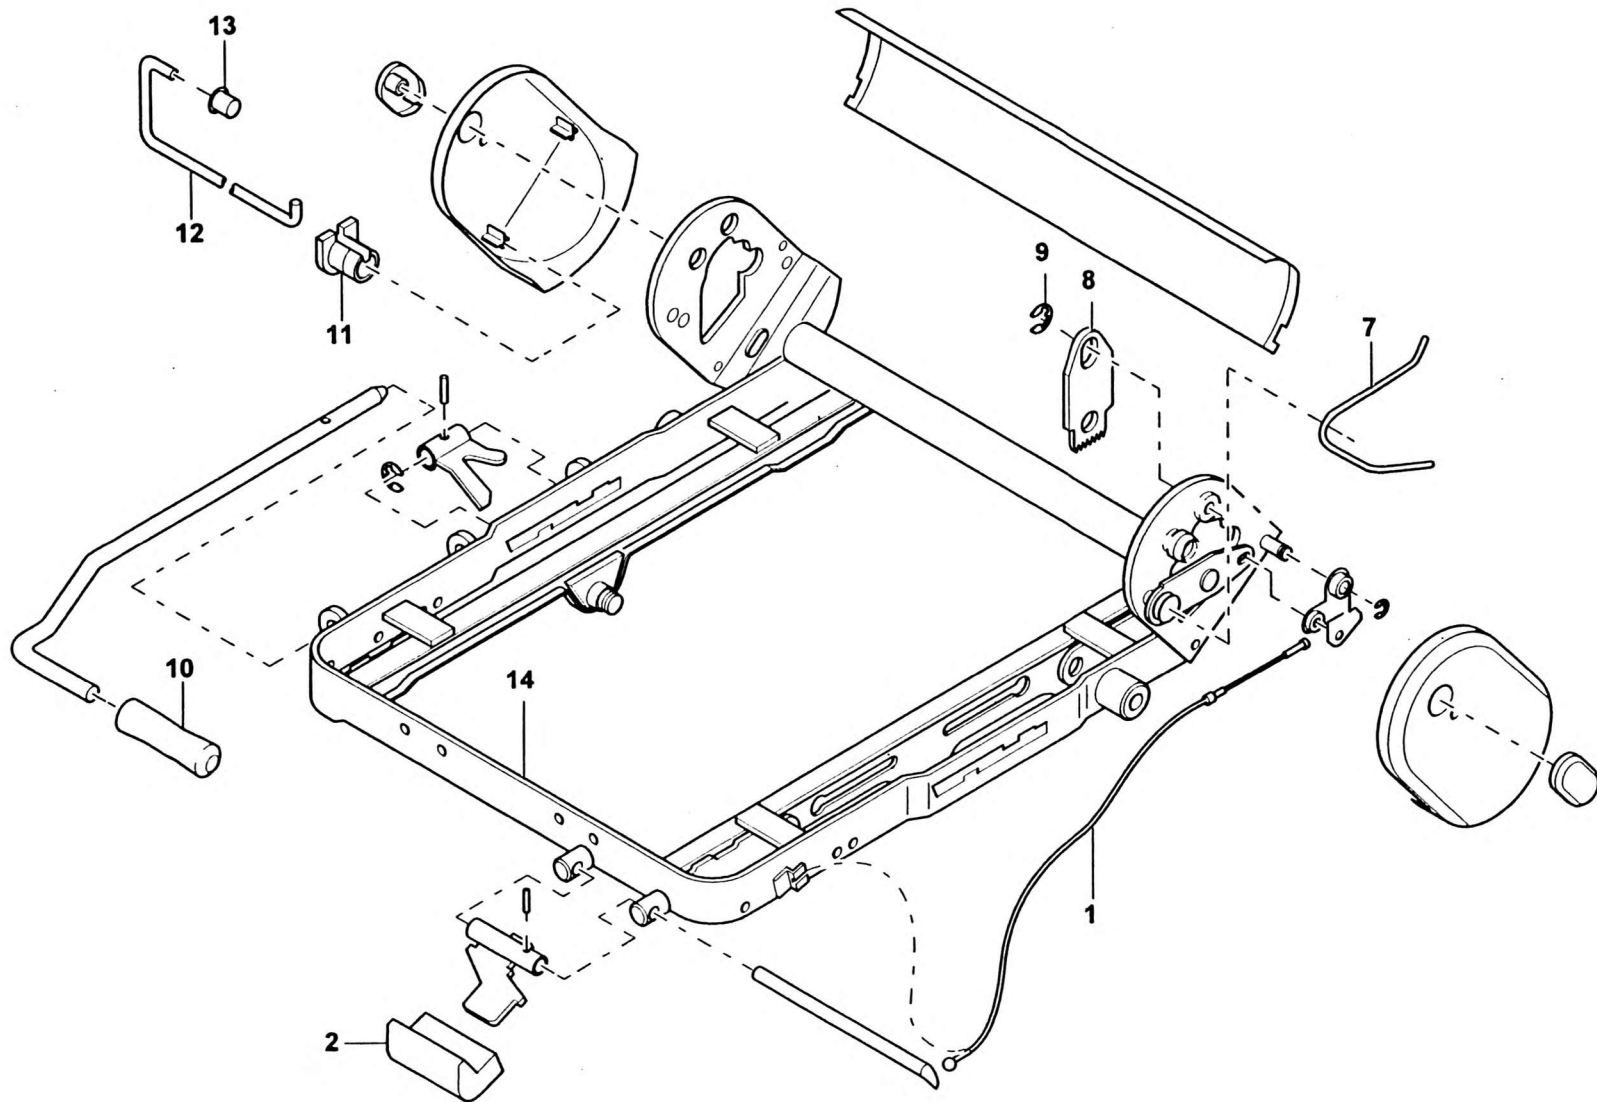

SITZRAHMEN
SEAT FRAME

BILDTAFEL
PICTORIAL DISPLAY

GMK 3050
BE 630
G 237

09.97

2313819-ETL A

1/2

SITZRAHMEN
SEAT FRAME

BILDТАFEL
PICTORIAL DISPLAY

09.97

2313819-ETL A

2/2

GMK 3050
BE 630
G 237